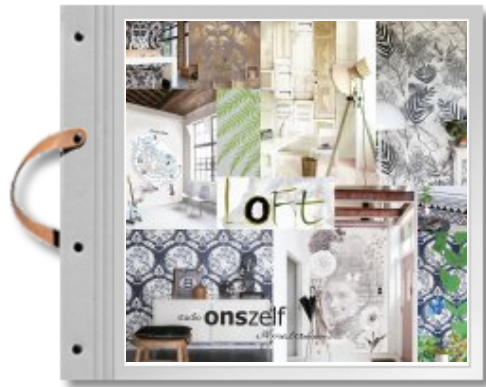

Loft

Nieuwe digitale collectie van Onself Studio Amsterdam

De afmetingen zijn 200cm breed en 300 cm hoog
Alle dessins zijn aansluitbaar.