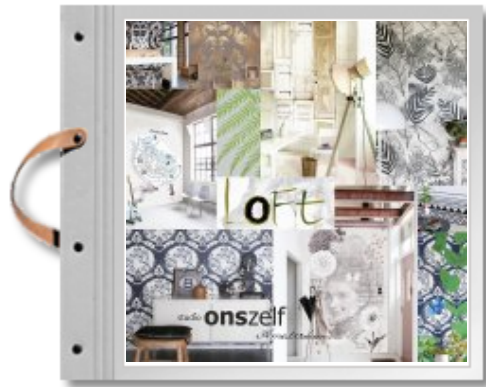

# Loft

Nieuwe digitale collectie van Onself Studio Amsterdam

De afmetingen zijn 200cm breed en 300 cm hoog  
Alle dessins zijn aansluitbaar.